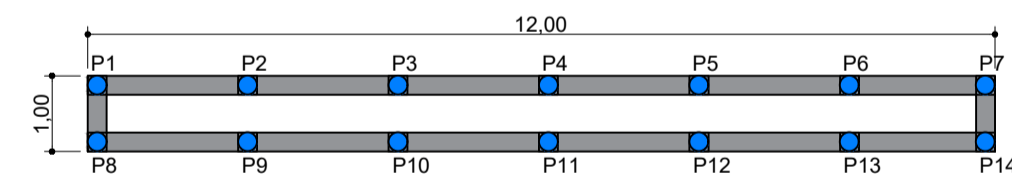

VISTA EM PERSPECTIVA SEM ESCALA

BASE PARA MONTAR TOTEM

PLANTA BAIXA ESCALA 1: 60

VISTA FRONTAL SEM ESCALA

DETALHAMENTO

DETALHAMENTO (VB2)

DETALHAMENTO (P2)

PLANTA BAIXA ESCALA 1:80

PLANTA DE ALVENARIA ESCALA 1: 100

PLANTA DE PILARES ESCALA 1: 100

PLANTA DE ESTACAS ESCALA 1: 100

PLANTA DE VIGA BALDRAME ESCALA 1: 100

PLANTA DE REVESTIMENTO EXTERNO ESCALA 1: 100

PLANTA DE REVESTIMENTO EXTERNO ESCALA 1: 100

PISO EM CONCRETO e: 5cm

ATERRO

MONUMENTO "TOTEM"

DATA: MARÇO DE 2.022
FOLHA: 06/14

OBRA: REVITALIZAÇÃO DA AVENIDA DIEGO CARMONA GARCIA

ASSUNTO: DETALHES CONSTRUTIVOS "TOTEM"

PROPR: PREFEITURA MUNICIPAL DE TANABI - SP