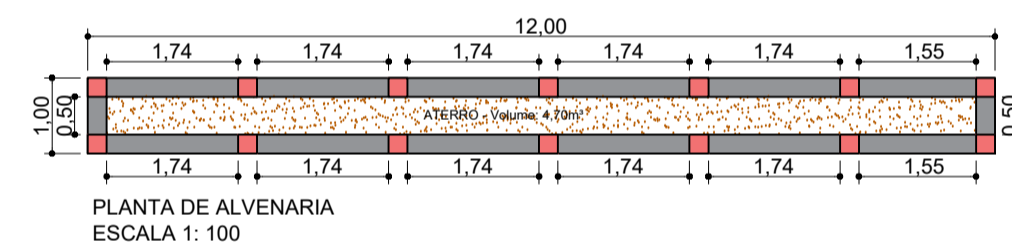

VISTA EM PERSPECTIVA SEM ESCALA

BASE PARA MONTAR TOTEM

PLANTA BAIXA ESCALA 1: 60

VISTA FRONTAL SEM ESCALA

DETALHAMENTO

DETALHAMENTO (VB2)

DETALHAMENTO (P2)

PLANTA BAIXA ESCALA 1:80

PLANTA DE ALVENARIA ESCALA 1: 100

PLANTA DE PILARES ESCALA 1: 100

PLANTA DE ESTACAS ESCALA 1: 100

PLANTA DE VIGA BALDRAME ESCALA 1: 100

PLANTA DE REVESTIMENTO EXTERNO ESCALA 1: 100

PLANTA DE REVESTIMENTO EXTERNO ESCALA 1: 100

PISO EM CONCRETO e: 5cm

ATERRO

MONUMENTO "TOTEM"

DATA: MARÇO DE 2.022
FOLHA: 06/14

OBRA: REVITALIZAÇÃO DA AVENIDA DIEGO CARMONA GARCIA

ASSUNTO: DETALHES CONSTRUTIVOS "TOTEM"

PROPR: PREFEITURA MUNICIPAL DE TANABI - SP