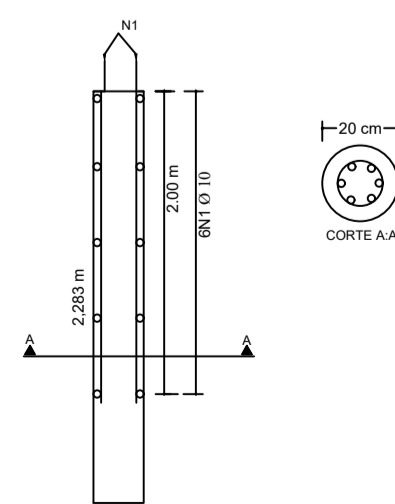

VISTA EM PERSPECTIVA SEM ESCALA

BASE PARA MONTAR TOTEM

PLANTA BAIXA ESCALA 1: 60

VISTA FRONTAL SEM ESCALA

DETALHAMENTO

DETALHAMENTO (VB2)

DETALHAMENTO (P2)

PLANTA BAIXA ESCALA 1:80

PLANTA DE ALVENARIA ESCALA 1: 100

PLANTA DE PILARES ESCALA 1: 100

PLANTA DE ESTACAS ESCALA 1: 100

PLANTA DE VIGA BALDRAME ESCALA 1: 100

PLANTA DE REVESTIMENTO EXTERNO ESCALA 1: 100

PLANTA DE REVESTIMENTO EXTERNO ESCALA 1: 100

PISO EM CONCRETO e: 5cm

ATERRO

MONUMENTO "TOTEM"

DATA: MARÇO DE 2.022
FOLHA: 06/14

OBRA: REVITALIZAÇÃO DA AVENIDA DIEGO CARMONA GARCIA

ASSUNTO: DETALHES CONSTRUTIVOS "TOTEM"

PROPR: PREFEITURA MUNICIPAL DE TANABI - SP