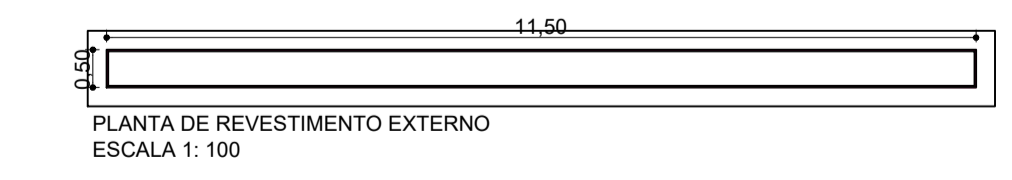

VISTA EM PERSPECTIVA SEM ESCALA

BASE PARA MONTAR TOTEM

PLANTA BAIXA ESCALA 1: 60

VISTA FRONTAL SEM ESCALA

DETALHAMENTO

DETALHAMENTO (VB2)

DETALHAMENTO (P2)

PLANTA BAIXA ESCALA 1:80

PLANTA DE ALVENARIA ESCALA 1: 100

PLANTA DE PILARES ESCALA 1: 100

PLANTA DE ESTACAS ESCALA 1: 100

PLANTA DE VIGA BALDRAME ESCALA 1: 100

PLANTA DE REVESTIMENTO EXTERNO ESCALA 1: 100

PLANTA DE REVESTIMENTO EXTERNO ESCALA 1: 100

PISO EM CONCRETO e: 5cm

ATERRO

MONUMENTO "TOTEM"

DATA: MARÇO DE 2.022
FOLHA: 06/14

OBRA: REVITALIZAÇÃO DA AVENIDA DIEGO CARMONA GARCIA

ASSUNTO: DETALHES CONSTRUTIVOS "TOTEM"

PROPR: PREFEITURA MUNICIPAL DE TANABI - SP