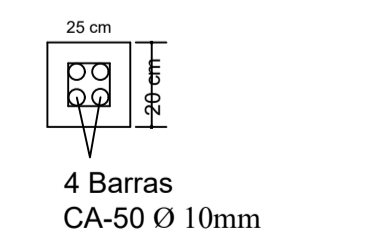

VISTA EM PERSPECTIVA SEM ESCALA

BASE PARA MONTAR TOTEM

PLANTA BAIXA ESCALA 1: 60

VISTA FRONTAL SEM ESCALA

DETALHAMENTO

DETALHAMENTO (VB2)

DETALHAMENTO (P2)

PLANTA BAIXA ESCALA 1:80