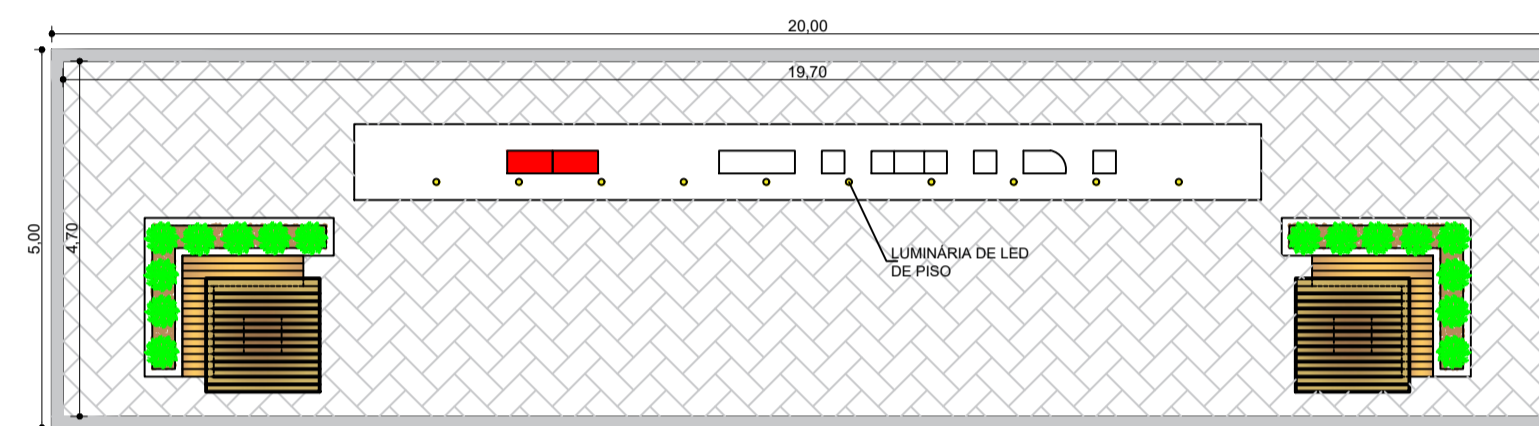

VISTA EM PERSPECTIVA SEM ESCALA

BASE PARA MONTAR TOTEM

PLANTA BAIXA ESCALA 1: 60

VISTA FRONTAL SEM ESCALA

DETALHAMENTO

DETALHAMENTO (VB2)

DETALHAMENTO (P2)

PLANTA BAIXA ESCALA 1:80

PLANTA DE ALVENARIA ESCALA 1: 100

PLANTA DE PILARES ESCALA 1: 100

PLANTA DE ESTACAS ESCALA 1: 100

PLANTA DE VIGA BALDRAME ESCALA 1: 100

PLANTA DE REVESTIMENTO EXTERNO ESCALA 1: 100

PLANTA DE REVESTIMENTO EXTERNO ESCALA 1: 100

PISO EM CONCRETO e: 5cm

ATERRO

MONUMENTO "TOTEM"

DATA: MARÇO DE 2.022
FOLHA: 06/14

OBRA: REVITALIZAÇÃO DA AVENIDA DIEGO CARMONA GARCIA

ASSUNTO: DETALHES CONSTRUTIVOS "TOTEM"

PROPR: PREFEITURA MUNICIPAL DE TANABI - SP