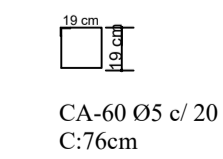

VISTA EM PERSPECTIVA SEM ESCALA

BASE PARA MONTAR TOTEM

PLANTA BAIXA ESCALA 1: 60

VISTA FRONTAL SEM ESCALA

DETALHAMENTO

DETALHAMENTO (VB2)

DETALHAMENTO (P2)

PLANTA BAIXA ESCALA 1:80