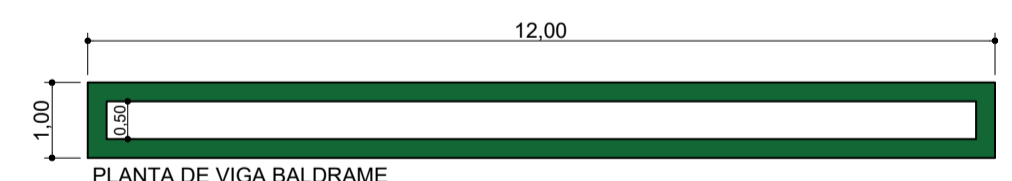

VISTA EM PERSPECTIVA SEM ESCALA

BASE PARA MONTAR TOTEM

PLANTA BAIXA ESCALA 1: 60

VISTA FRONTAL SEM ESCALA

DETALHAMENTO

DETALHAMENTO (VB2)

DETALHAMENTO (P2)

PLANTA BAIXA ESCALA 1:80

PLANTA DE ALVENARIA ESCALA 1: 100

PLANTA DE PILARES ESCALA 1: 100

PLANTA DE ESTACAS ESCALA 1: 100

PLANTA DE VIGA BALDRAME ESCALA 1: 100

PLANTA DE REVESTIMENTO EXTERNO ESCALA 1: 100

PLANTA DE REVESTIMENTO EXTERNO ESCALA 1: 100

PISO EM CONCRETO e: 5cm

ATERRO

MONUMENTO "TOTEM"

DATA: MARÇO DE 2.022
FOLHA: 06/14

OBRA: REVITALIZAÇÃO DA AVENIDA DIEGO CARMONA GARCIA

ASSUNTO: DETALHES CONSTRUTIVOS "TOTEM"

PROPR: PREFEITURA MUNICIPAL DE TANABI - SP