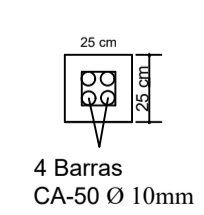

VISTA EM PERSPECTIVA SEM ESCALA

BASE PARA MONTAR TOTEM

PLANTA BAIXA ESCALA 1: 60

VISTA FRONTAL SEM ESCALA

DETALHAMENTO

DETALHAMENTO (VB2)

DETALHAMENTO (P2)

PLANTA BAIXA ESCALA 1:80