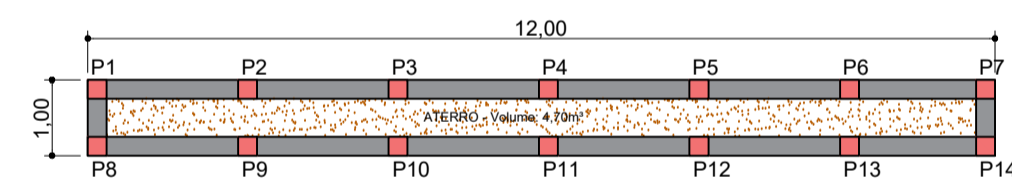

VISTA EM PERSPECTIVA SEM ESCALA

BASE PARA MONTAR TOTEM

PLANTA BAIXA ESCALA 1: 60

VISTA FRONTAL SEM ESCALA

DETALHAMENTO

DETALHAMENTO (VB2)

DETALHAMENTO (P2)

PLANTA BAIXA ESCALA 1:80

PLANTA DE ALVENARIA ESCALA 1: 100

PLANTA DE PILARES ESCALA 1: 100

PLANTA DE ESTACAS ESCALA 1: 100

PLANTA DE VIGA BALDRAME ESCALA 1: 100

PLANTA DE REVESTIMENTO EXTERNO ESCALA 1: 100

PLANTA DE REVESTIMENTO EXTERNO ESCALA 1: 100

PISO EM CONCRETO e: 5cm

ATERRO

MONUMENTO "TOTEM"

DATA: MARÇO DE 2.022
FOLHA: 06/14

OBRA: REVITALIZAÇÃO DA AVENIDA DIEGO CARMONA GARCIA

ASSUNTO: DETALHES CONSTRUTIVOS "TOTEM"

PROPR: PREFEITURA MUNICIPAL DE TANABI - SP