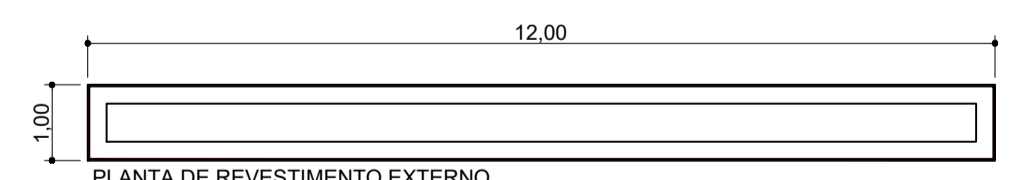

VISTA EM PERSPECTIVA SEM ESCALA

BASE PARA MONTAR TOTEM

PLANTA BAIXA ESCALA 1: 60

VISTA FRONTAL SEM ESCALA

DETALHAMENTO

DETALHAMENTO (VB2)

DETALHAMENTO (P2)

PLANTA BAIXA ESCALA 1:80

PLANTA DE ALVENARIA ESCALA 1: 100

PLANTA DE PILARES ESCALA 1: 100

PLANTA DE ESTACAS ESCALA 1: 100

PLANTA DE VIGA BALDRAME ESCALA 1: 100

PLANTA DE REVESTIMENTO EXTERNO ESCALA 1: 100

PLANTA DE REVESTIMENTO EXTERNO ESCALA 1: 100

PISO EM CONCRETO e: 5cm

ATERRO

MONUMENTO "TOTEM"

DATA: MARÇO DE 2.022
FOLHA: 06/14

OBRA: REVITALIZAÇÃO DA AVENIDA DIEGO CARMONA GARCIA

ASSUNTO: DETALHES CONSTRUTIVOS "TOTEM"

PROPR: PREFEITURA MUNICIPAL DE TANABI - SP